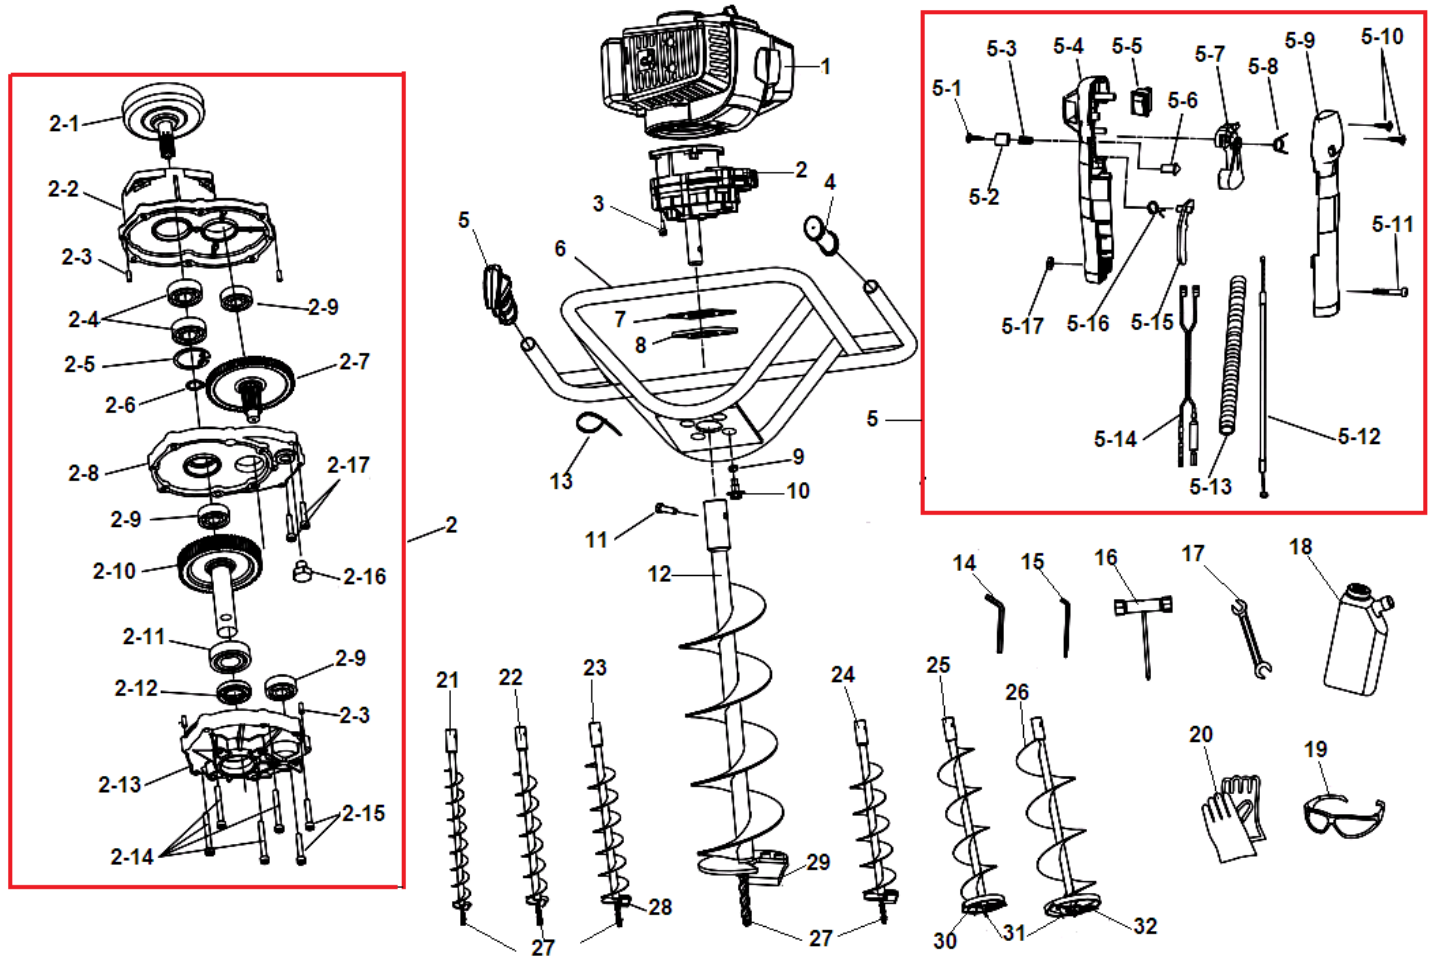

№	Артикул	Наименование	К-во	№	Артикул	Наименование	К-во
1	51010240034	Двигатель	1	5-12	02050040020	Трос газа	1
2	70080070035	Редуктор комплект	1	5-13	61340020001	Оболочка троса	1
2-1	02020050015	Барaban сцепления	1	5-14	02050050155	Провода выключения зажигания	1
2-2	70070080035	Корпус редуктора, верх	1	5-15	70030070422	Стопорный рычаг курка газа	1
2-3	03060010004	Штифт	4	5-16	02020110029	Пружина стопорного рычага	1
2-4	03090010012	Подшипник 6202-2RS/P5	2	5-17	03030060007	Гайка М5	1
2-5	03120020004	Кольцо стопорное	1	6	02050210002	Руль	1
2-6	03120010005	Кольцо стопорное	1	7	02500010006	Пластина под редуктор	1
2-7	80020030001	Шестерня ведущая	1	8	02080010027	Прокладка –амортизатор	1
2-8	70070080036	Корпус редуктора, средняя часть	1	9	02080010028	Шайба	4
2-9	03090010034	Подшипник 6201	3	10	03010110038	Болт М8	4
2-10	80020030002	Шестерня ведомая	1	11	03010010081	Болт крепления шнека	1
2-11	03090010009	Подшипник 6004	1	12	С8052	Бур 150x740 мм	1
2-12	980203573	Сальник редуктора 20x35x7	1	13	02110030022	Хомут	1
2-13	70070080034	Корпус редуктора низ	1	14	03080010008	Ключ шестигранный 6 мм	1
2-14	03010010033	Болт М5x45	4	15	03080010005	Ключ шестигранный 5 мм	1
2-15	03010010046	Болт М5x30	2	16	03080030004	Ключ комбинированный 17x19	1
2-16	03010110037	Болт-заглушка М10	1	17	03080020003	Ключ 10x13	1