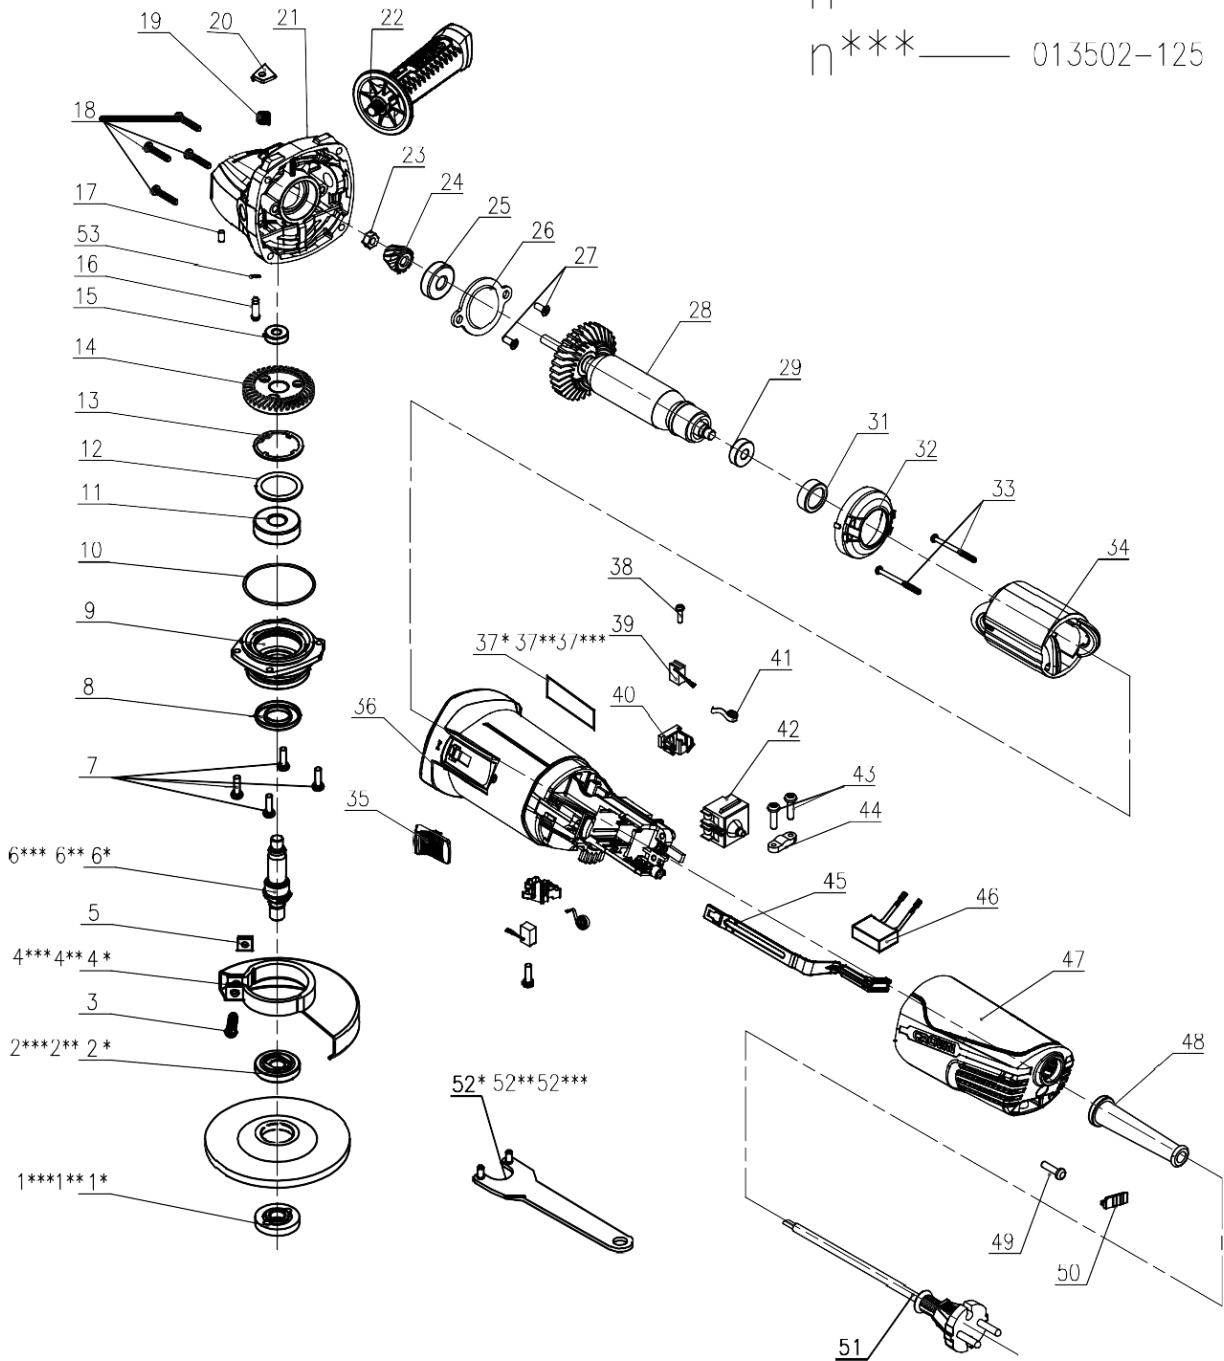

CROWN

Angle Grinder

013502-01-01
100/115/125mm 220~230V

013502

VERSION:B5 DATE:20190725

- n — 通用
- n* — 013502-100
- n** — 013502-115
- n*** — 013502-125

СТ13502-125R

1	32810100601	Наружный фланец Ø 125	1	
2	32606200101	Внутренний фланец Ø 125	1	
3	34837100101	Винт М5х25	1	
4	33546200101	ащитный кожух Ø 125	1	
5	34726500201	Квадратная гайка	1	
6	33273400101	Шпинделя М14	1	
7	34819200101	Винт М4х14	4	
8	34825800101	Пылезащитный чехол	1	
9	33867800101	Крышка корпуса редуктора	1	
10	32032900101	Уплотнительное кольцо Ø 46,5 х Ø 1.5	1	
11	35400700501	Шариковый подшипник 6201-2RS	1	
12	34711300101	шайба, Ø 31.6 Х Ø 21х0.8	1	
13	34715700101	Стопорное кольцо для отверстия Ø 32	1	
14	33100300101	Шестерня большая	1	
15	35403300201	Шариковый подшипник 606-RS	1	
16	32890600101	Стопорный штифт	1	
17	32033000101	Резиновая колонка	1	
18	34728400501	Саморез ST4х22F	4	
19	35223800101	Пружина замка шпинделя	1	
20	32868600301	Кнопка блокировки шпинделя	1	
21	33867700101	корпус редуктора	1	
22	30239700201	Дополнительная рукоятка	1	
23	34831000101	Гайка М8х1	1	
24	33100400101	Шестерня малая	1	
25	35401201301	Шариковый подшипник 6000.2 RS	1	
26	33547100101	Крышка подшипника Q235	1	
27	34720200401	Винт М4х12	2	
28	23848000101	Якорь	1	
29	35400203701	Шариковый подшипник 608-2RS	1	
30	30163800102	Пылезащитное кольцо	1	деталь удалена из конструкции
31	32023600101	Втулка подшипника	1	
32	30344000101	Дефлектор	1	
33	34730000301	Саморез ST4х70С	2	
34	23633300101	Статор	1	
35	30228800301	Кнопка dsrk.xfntkz	1	
36	30343800101	корпус двигателя	1	
37	42160700702	Этикетка	1	
38	34719000201	Саморез 3х10	2	
39	36212800501	Угольная щетка	2	
40	33540700101	Щеткодержатель	2	
41	35235400101	пружина	2	
42	36420700101	Выключатель	1	
43	34727900501	Саморез ST4х16F	2	Входит в Поз.44
44	22402800101	Зажим	1	Входит в Поз.43
45	30344100101	планка включения	1	
46	37400101301	Конденсатор	1	
47	30343900401	Задняя крышка	1	
48	32002300201	Рукав шнура	1	
49	34727900501	Саморез ST4х16F	1	
50	30323400101	Пластиковая тарелка	1	
51	37101000701	Шнур	1	
52	33420300101	Гаечный ключ	1	
53	32046700101	кольцо Ф35хФ1	1	